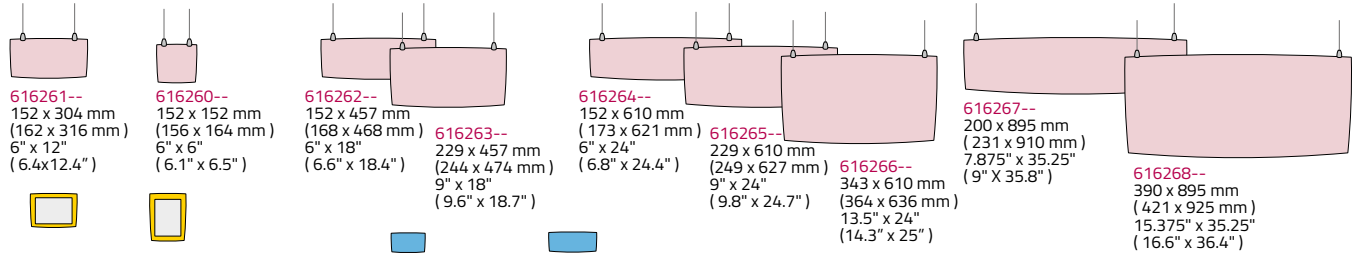

- Paperflex with frame
- Suspended
- Wall
- Projecting

- Paperflex
- Monolith / Floor stand
- Desk sign

616270--
(A3L)
448 x 486 mm
(464 x 521mm)
17.625" x 19.125"
(18.3" x 20.5")

616271--
(A3P)
552 x 343 mm
(564 x 386 mm)
21.75" x 13.5"
(22.2" x 15.2")

616272--
(A4L)
276 x 343 mm
(287 x 364 mm)
10.875" x 13.5"
(11.3" x 14.3")

616273--
(A4P)
381 x 257 mm
(389 x 287 mm)
15" x 10.125"
(15.3" x 11.3")

616274--
(A6L)
133 x 181 mm
(139 x 191 mm)
5.25" x 7.125"
(5.5"x7.5")

616275--
(A6P)
191 x 133 mm
(195 x 148 mm)
7.5" x 5.25"
(7.7" x 5.8")

616201--
76 x 133 mm
(81 x 139 mm)
3" x 5.25"
(3.2" x 5.5")

616211--
76 x 191 mm
(83 x 196 mm)
3" x 7.5"
(3.3" x 7.7")

616203--
133 x 133 mm
(138 x 144 mm)
5.25" x 5.25"
(5.4" x 5.7")

616213--
133 x 191 mm
(140 x 200 mm)
5.25" x 7.5"
(5.5" x 7.9")

616223--
133 x 304 mm
(144 x 315 mm)
5.25" x 12"
(5.7" x 12.4")

616276--
(Tabloid L)
352 x 514 mm
(370 x 542 mm)
13.875" x 20.25"
(14.6" x 21.3")

616277--
(Tabloid P)
543 x 343 mm
(554 x 385 mm)
21.375" x 13.5"
(21.8" x 15.2")

616278--
(Letter L)
267 x 343 mm
(278 x 363 mm)
10.5" x 13.5"
(10.9" x 14.3")

616279--
(Letter P)
362 x 267 mm
(371 x 295 mm)
14.25" x 10.5"
(14.6" x 11.6")

616204--
191 x 133 mm
(195 x 148 mm)
7.5" x 5.25"
(7.7" x 5.8")

616214--
191 x 191 mm
(205x197 mm)
7.5" x 7.5"
(8.1" x 7.8")

616234--
191 x 457 mm
(206 x 471 mm)
7.5" x 18" (8.1" x 18.5")

616244--
191 x 610 mm
(211 x 624 mm)
7.5" x 24" (8.3" x 24.6")

616254--
191 x 895 mm
(221 x 909 mm)
7.5" x 35.25" (8.7" x 35.8")

Alu. panel
Matt paperflex front

616280--
448 x 486 mm
(464 x 521 mm)
17.625" x 19.125"
(18.3" x 20.5")

616281--
552 x 343 mm
(564 x 386 mm)
21.75" x 13.5"
(22.2" x 15.2")

616282--
276 x 343 mm
(287 x 364 mm)
10.875" x 13.5"
(11.3" x 14.3")

616283--
381 x 257 mm
(389 x 287 mm)
15" x 10.125"
(15.3" x 11.3")

616284--
133 x 181 mm
(139 x 191 mm)
5.25" x 7.125"
(5.5" x 7.5")

616296--
76 x 200 mm
(83 x 206 mm)
3" x 7.875"
(3.3" x 8.1")

616237--
457 x 457 mm
(472 x 493 mm)
18" x 18" (18.6" x 19.4")

616247--
457 x 610 mm
(478 x 645 mm)
18" x 24" (18.8" x 25.4")

616257--
457 x 895 mm
(488 x 930 mm)
18" x 35.25" (19.2" x 36.6")

616286--
352 x 514 mm
(370 x 542 mm)
13.875" x 20.25"
(14.6" x 21.3")

616287--
543 x 343 mm
(554 x 385 mm)
21.375" x 13.5"
(21.8" x 15.2")

616288--
267 x 343 mm
(278 x 363 mm)
10.5" x 13.5"
(10.9" x 14.3")

616289--
362 x 267 mm
(371 x 295 mm)
14.25" x 10.5"
(14.6" x 11.6")

616294--
448 x 486 mm
(464 x 521 mm)
17.625" x 19.125"
(18.3" x 20.5")

616298--
152x152
(157x164 mm)
6" x 6"
(6.2" x 6.5")

616238--
610 x 457 mm
(625 x 505 mm)
24" x 18" (24.6" x 19.9")

616248--
610 x 610 mm
(630 x 657 mm)
24" x 24" (24.8" x 25.9")

616258--
610 x 895 mm
(640 x 943 mm)
24" x 35.25" (25.2" x 37.1")

Wall Sign
Alu. panel
Foam & clips
Wall clips for screws included

Floor Support
Paperflex Panel
Matt front
Alu. frame
Installation Plate.

Projecting Sign
Double sided
Wall fitting included
Alu. panel painted

Wall Sign
Alu. panel
Foam & clips
Wall clips for
screws included

616249--
895 x 610 mm
(916 x 680 mm)
35.25" x 24" (36" x 26.8")

616259--
895 x 895 mm
(925 x 965 mm)
35.25" x 35.25" (36.4" x 38")

Suspended Sign
Double sided
Plain alu. panel painted
Wire included

Monolith
Tape installed perm. alu. panels