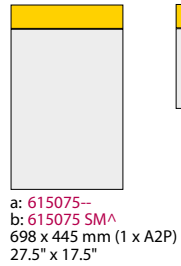

- Paperflex with header
- Desk sign
- Monolith / Floor stand
- Paperflex

a: = Painted panel
b: = Steel matt finish panel

Please refer to the product handbook for exact measurements.

a: 615075--
b: 615075 SM^
698 x 445 mm (1 x A2P)
27.5" x 17.5"

a: 615076--
b: 615076 SM
413 x 445 mm (1x A3L)
16.26" x 17.5" (1 x Tabloid)

a: 615077--
b: 615077 SM
541 x 317 mm (1 x A3P)
21.3" x 12" (1 x Tabloid)

a: 615078--
b: 615078 SM
317 x 317 mm (1 x A4L)
12" x 12" (1 x Letter)

a: 651215--
b: 651215 SM
285 x 317 mm (1 x A4L)
11.22" x 12" (1 x Letter)

a: 615010--
b: 615010 SM
509 x 317 mm (2 x A4L)
20" x 12" (2 x Letter)

a: 651213--
b: 651213 SM
509 x 317 mm (1 x A3P)
20" x 12" (1 x Tabloid)

a: 615012--
b: 615012 SM
701 x 231 (2 x A4P)
27.6" x 9" (2 x Letter)

a: 615013--
b: 615013 SM
285 x 231
11.22" x 9"

a: 615050--
b: 615050 SM
221 x 231 mm
8.75" x 9"
(1 x A5L)
(1 x Half letter)

615178--
989 x 445 mm (2 x A3L)
38.9" x 17.5" (2 x Tabloid)