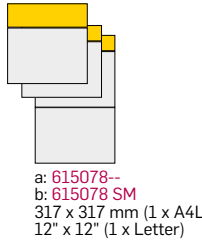

- Paperflex with header
- Desk sign
- Monolith / Floor stand
- Paperflex

a: = Painted panel
b: = Steel matt finish panel

Please refer to the product handbook for exact measurements.

a: 615075--
b: 615075 SM^
698 x 445 mm (1 x A2P)
27.5" x 17.5"

a: 615076--
b: 615076 SM
413 x 445 mm (1x A3L)
16.26" x 17.5" (1 x Tabloid)

a: 615077--
b: 615077 SM
541 x 317 mm (1 x A3P)
21.3" x 12" (1 x Tabloid)

a: 615078--
b: 615078 SM
317 x 317 mm (1 x A4L)
12" x 12" (1 x Letter)

a: 651215--
b: 651215 SM
285 x 317 mm (1 x A4L)
11.22" x 12" (1 x Letter)

a: 615010--
b: 615010 SM
509 x 317 mm (2 x A4L)
20" x 12" (2 x Letter)

a: 651213--
b: 651213 SM
509 x 317 mm (1 x A3P)
20" x 12" (1 x Tabloid)

a: 615012--
b: 615012 SM
701 x 231 (2 x A4P)
27.6" x 9" (2 x Letter)

a: 615013--
b: 615013 SM
285 x 231
11.22" x 9"

a: 615050--
b: 615050 SM
221 x 231 mm
8.75" x 9"
(1 x A5L)
(1 x Half letter)

615178--
989 x 445 mm (2 x A3L)
38.9" x 17.5" (2 x Tabloid)