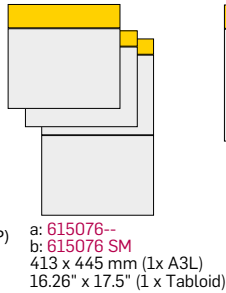

- Paperflex with header
- Desk sign
- Monolith / Floor stand
- Paperflex

a: = Painted panel
b: = Steel matt finish panel

Please refer to the product handbook for exact measurements.

a: 615075--
b: 615075 SM^
698 x 445 mm (1 x A2P)
27.5" x 17.5"

a: 615076--
b: 615076 SM
413 x 445 mm (1x A3L)
16.26" x 17.5" (1 x Tabloid)

a: 615077--
b: 615077 SM
541 x 317 mm (1 x A3P)
21.3" x 12" (1 x Tabloid)

a: 615078--
b: 615078 SM
317 x 317 mm (1 x A4L)
12" x 12" (1 x Letter)

a: 651215--
b: 651215 SM
285 x 317 mm (1 x A4L)
11.22" x 12" (1 x Letter)

a: 615010--
b: 615010 SM
509 x 317 mm (2 x A4L)
20" x 12" (2 x Letter)

a: 651213--
b: 651213 SM
509 x 317 mm (1 x A3P)
20" x 12" (1 x Tabloid)

a: 615012--
b: 615012 SM
701 x 231 (2 x A4P)
27.6" x 9" (2 x Letter)

a: 615013--
b: 615013 SM
285 x 231
11.22" x 9"

a: 615050--
b: 615050 SM
221 x 231 mm
8.75" x 9"
(1 x A5L)
(1 x Half letter)

615178--
989 x 445 mm (2 x A3L)
38.9" x 17.5" (2 x Tabloid)